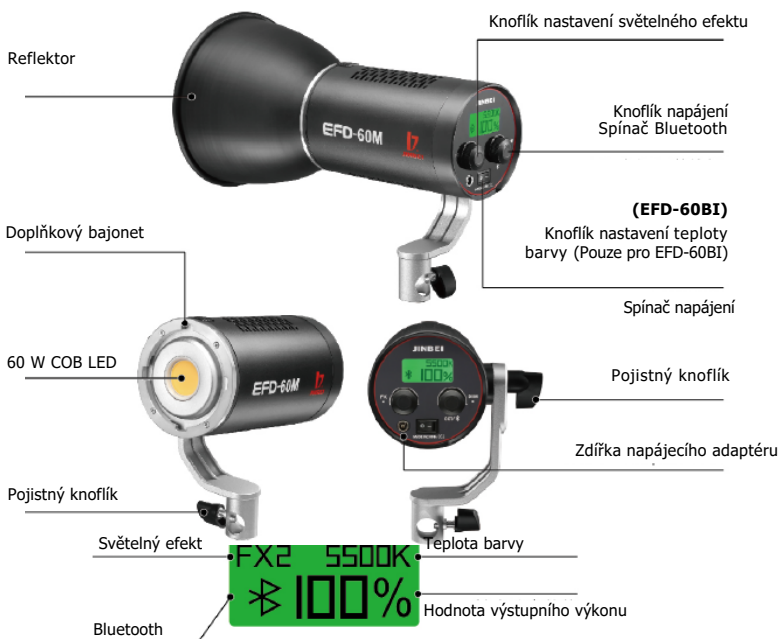

Sítové napájení:

1) Vložte zástrčku adaptéru do zdičky zařízení EFD 60, připojte napájení a LCD obrazovka se rozsvítí.
2) Stejným způsobem: EFD-60 Bateriový box do rukojeti a 2 baterie NP-F970. Zastrčte zástrčku bateriového boxu do zásuvky a displej se rozsvítí.

Nastavení jasů

1) Pro nastavení jasů otáčejte knoflíkem stmívání, rozsah stmívání je 0 až 100 % s přesností 1 %.

(Displej obrazovky):

- „-“%“ (LED VYP) / „1,0 %“ (Min. jas)
- „100 %“ (Max. jas)

3545 Voltelné
EFD-60

Bateriový
box do
rukojeti

2) Plnorozsahové stmívání: Pro vypnutí černé krátce stiskněte ikonu knoflíku DIM, otáčením knoflíku seříditě jas o 10 % plného rozsahu.

Světelný efekt FX

Otáčejte knoflíkem FX, nastavte světelný efekt a displej zobrazí ikonu „FX1 až FX9“. „FX1“ TV / „FX2“ špatná žárovka / „FX3“ blesk / „FX4“ oheň / „FX5“ dech / „FX6“ paparazzi / „FX7“ dálková a potkávácí světla / „FX8“ SOS / „FX9“ výstražné světlo. Na obrazovce není ikona „FX“ a světelný efekt je vypnutý. „FX0“ režim konstantního jasů (pouze EFD-60BI): změníte teplotu barvy mezi „2700 K až 6500 K“ a jas zůstane nezměněný.

(EFD-60BI) Nastavení teploty barvy (pouze pro EFD-60BI)

Krátce stiskněte knoflík DIM, ikona hodnoty teploty barvy se změní na černou. Otáčejte knoflíkem pro zvýšení/snížení hodnoty v přírůstcích po 100 K. Rozsah úpravy teploty barvy je 2700 až 6500 K.

Připojení pomocí Bluetooth

Dlouze stiskněte knoflík DIM a Bluetooth zapnete/vypnete.

Připojení k aplikaci JINBEI

1) Stažení a instalace aplikace JINBEI (Telefon se systémem Android)
  - Stažení a instalace aplikace JINBEI (Phone)
  - Vyhledejte „Jinbei“ v obchodu s aplikacemi, aplikaci si stáhněte a nainstalujte.

Poznámka: Během instalace otevřete oprávnění aplikace a před použitím otevřete funkci určování polohy, jinak aplikace zařízení EFD-60M/BI nevyhledá.

Aplikace JINBEI připojená k EED-60M/BI – Jak uvádí obrázek, otevřete aplikaci JINBEI, klikněte na ikonu „LED“, abyste vstoupili do nabídky ovládání LED světla a stiskněte ikonu „+“, abyste vstoupili do rozhraní pro vyhledávání zařízení. Když je vyhledávání hotové, klikněte na ikonu volby na pravé straně ikony EED-60M/BI a klikněte na ikonu „potvrdit konfiguraci“ v dolní části obrazovky, abyste vstoupili do provozního rozhraní LED světla. Levá strana ikony EED-60M/BI zobrazí, že je připojení úspěšné a zařízení může být dálkově ovládáno.

Poznámka: Pokud je připojen jiný mobilní telefon, vymažte zařízení EFD-60M/BI v aplikaci v připojeném stavu a znovu proveďte připojení. Pokud aplikaci zavřete přímo, musí být funkce Bluetooth zařízení EFD-60M/BI resetována, aby mohlo dojít k připojení.

Aplikace pro telefon se systémem Android

PHOTO TOOLS.CZ
profesionální studiové vybavení

Oficiální prodejce a dovozce pro CZ a SK: A.T. Shop s.r.o., Borská 75, 316 00, Plzeň, IČ: 26374757, DIČ: CZ26374757
Provozovna: Phototools.cz, Na Šachtě 140, Sulkov-Líně 33021, Česká republika info@phototools.cz, <https://www.phototools.cz>